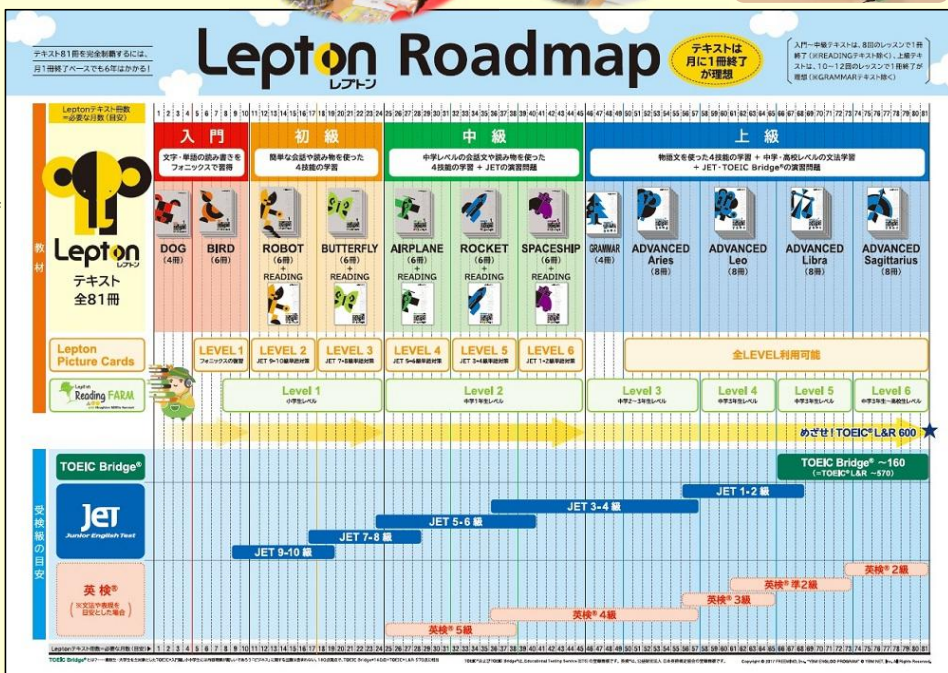

チューターから発音・文法指導
を受けられるよ!

ぜひ一度教室に遊びに来てください。

Lepton米子本部教室は新規開校につきレッスン風景はイメージです。

明るく楽しい教室でみなさまのお越しをお待ちしております。

信頼されて

全国で1,100教室!

Lepton
レプトン

レプトンの特長

4技能の総合学習により、小学生から
TOEIC®600点、TOEFL iBT®61点レベルの
コミュニケーション英語力を習得を目指す!

TOEIC Bridge®
受検実績

180満点中

164点取得 (小5) / 130点取得 (中2) / 122点取得 (小3)

※TOEIC Bridge®スコア160点=TOEIC®570点相当になります

個別・自立学習だから、
いつでもどのレベルからでも、始められる
自分のペースで好きなだけ、がんばれる

チューター(講師)が一人ひとりと
コミュニケーション・理解度チェック!

Leptonの授業は1回60分。小学生にとっては
少し長めの60分の間に**英語の4つの技能**
「聞く」「話す」に「読む」「書く」
を網羅します。
また、飽きやすい・動きが速いなど、
さまざまな**子どもの特性にフィットしたスピード**で
リズムよく繰り返すので(反復学習)、
さわめて高い学習パフォーマンスをもたらします。

Jet
Junior English Test